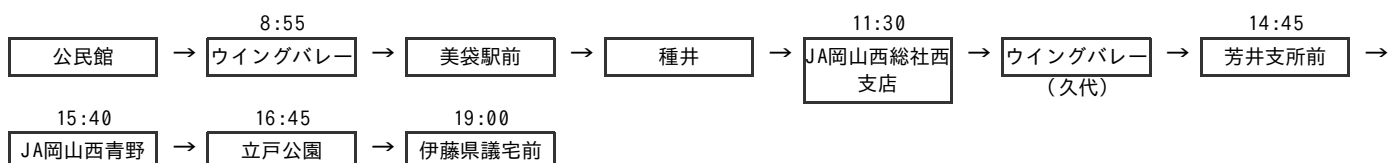

寺地 → 光明谷 → 瀬戸事務所

4月12日(火) 遊説日程

4月13日(水) 遊説日程

14:45

哲多支局

4月14日(木) 遊説日程

2016-04-15 スケジュール

2016-04-16 スケジュール