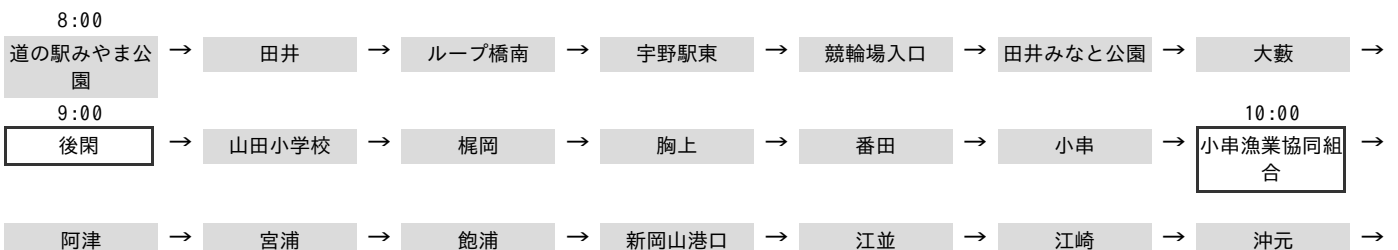

2016-04-17 スケジュール

2016-04-18 スケジュール