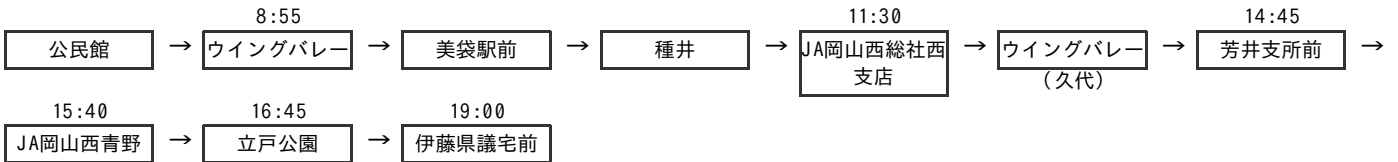

20:00

寺地 → 光明谷 → 瀬戸事務所

4月12日(火) 遊説日程

4月13日(水) 遊説日程

4月14日(木) 遊説日程

2016-04-15 スケジュール

2016-04-16 スケジュール

2016-04-17 スケジュール

4月19日(木) 遊説日程

選挙事務所	→	9:00 出陣式	→	10:00 柳町1丁目信号	→	13:00 〇〇ビル2F 個人演説会	→	15:00 西古松信号付近	→	16:00 岡山ドーム前	→	17:00 ABCホール	→
18:00 清輝橋	→	19:00 決起集会											

2016-04-20 スケジュール

尾道市役所	→	尾崎本町	→	尾道大橋入り口	→	有井	
-------	---	------	---	---------	---	----	--