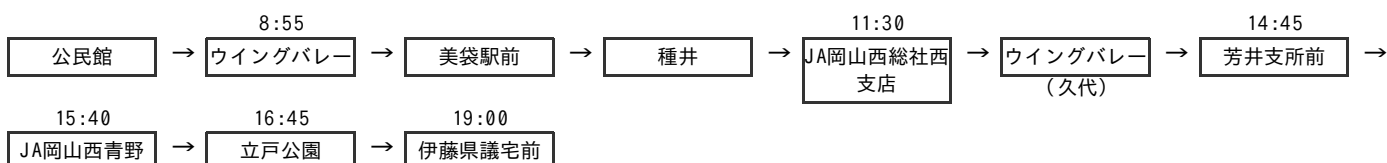

寺地 → 光明谷 → 瀬戸事務所

4月12日(火) 遊説日程

4月13日(水) 遊説日程

14:45

哲多支局

4月14日(木) 遊説日程

2016-04-15 スケジュール

2016-04-16 スケジュール