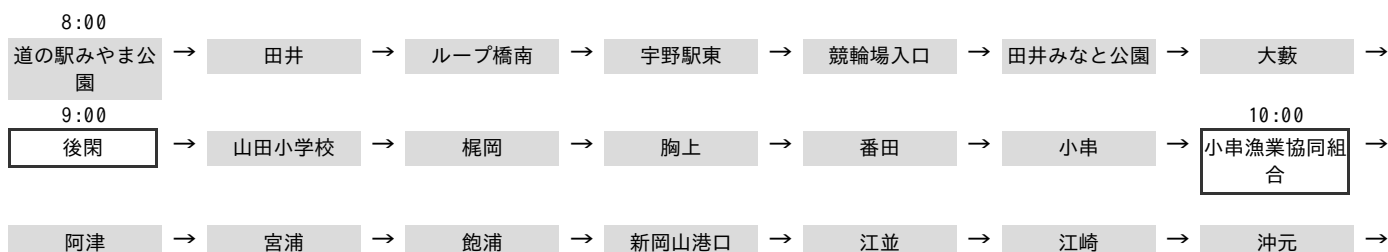

2016-04-17 スケジュール

2016-04-18 スケジュール