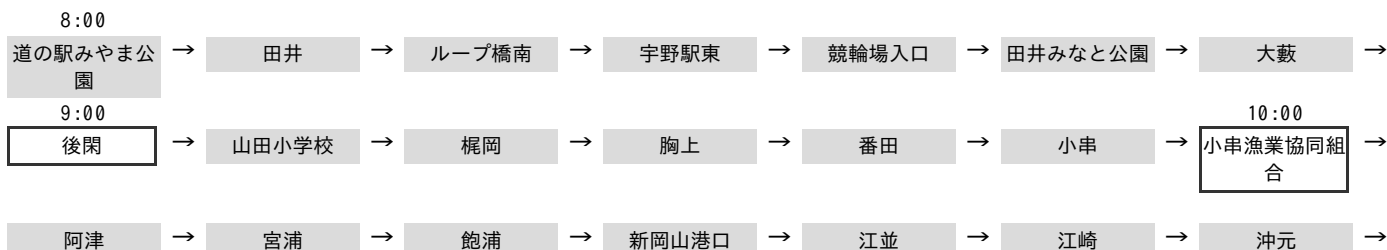

2016-04-17 スケジュール

2016-04-18 スケジュール